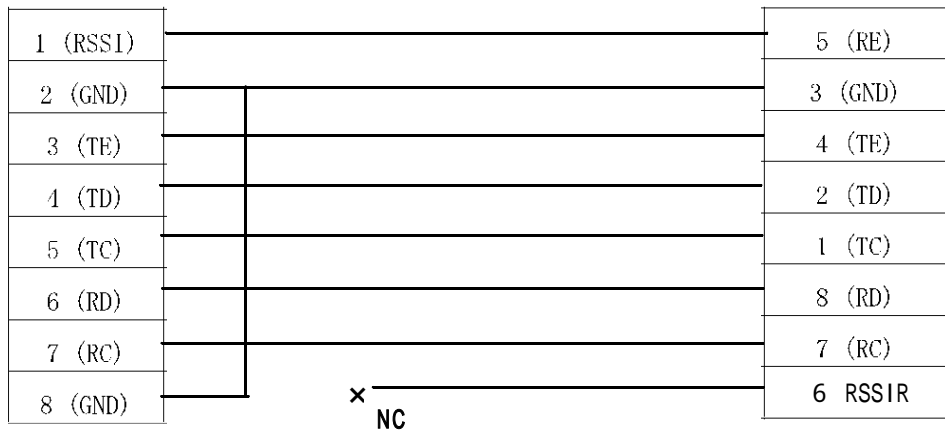

CONNECTION

Front view	Pin	Pin name
	1	RSSI
	2	GND
	3	TE
	4	TD
	5	TC
	6	RD
	7	RC
	8	GND

アイコムIBM型番 6510000210
FM14-8P (組み立て済み)
フジ精密株式会社

その他他社より市販品が多数あり、
使用可能です。

アイコムIBM型番 8900010551
イーサネットケーブル
OPC-1069

568A結線図